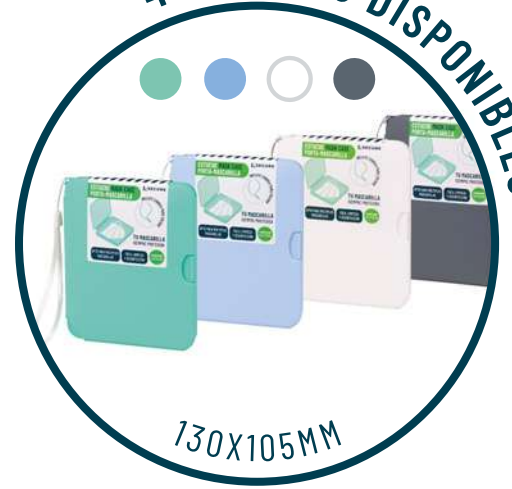

ESTUCHE MASK CASE PORTA-MASCARILLAS

4 COLORES DISPONIBLES

EXPOSITOR
24 UDS.

FABRICADO
EN ESPAÑA

✓ CÓMODO

✓ LIGERO

✓ PRÁCTICO

✓ APTO PARA MÚLTIPLES MASCARILLAS

MASK CASE

XSECURE®

CÓMODO . PRÁCTICO . LIGERO APTO PARA MÚLTIPLES MASCARILLAS

MASK CASE es la opción más segura para guardar y proteger tu mascarilla

+ EL SISTEMA MÁS HIGIÉNICO

Es la mejor alternativa para guardar tu mascarilla de forma higiénica y sin que se contamine.

+ CÓMODO Y LIGERO

No pesa nada, puedes llevarlo en tu bolsillo, bolso, mochila, en el coche... ¡Y apenas ocupa espacio!

+ TAMAÑO ÓPTIMO

Es adecuado para cualquier tipo de mascarilla: higiénicas, quirúrgicas, auto filtrantes y de tela.

+ FÁCIL LIMPIEZA

Mask Case se puede limpiar y desinfectar fácilmente.

CÓDIGO	FORMATO	UD.VTA	EMB.
77100105	Estuche porta mascarilla - 105x130mm blanco	12	24
77100107	Estuche porta mascarilla - 105x130mm gris oscuro	12	24
77100110	Estuche porta mascarilla - 105x130mm azul	12	24
77100117	Estuche porta mascarilla - 105x130mm verde menta	12	24
77108800	Expositor 24 uds. - Colores surtidos	1	1